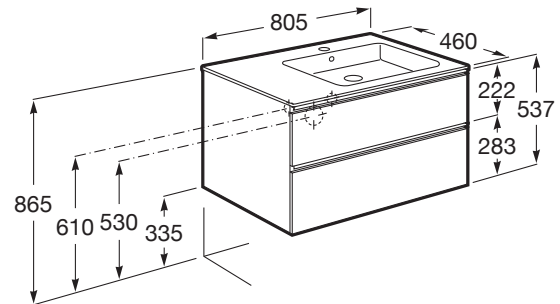

THE GAP

Unik (mueble base de dos cajones y lavabo derecha)

MEDIDAS

Longitud	805 mm
Anchura	460 mm
Altura	537 mm

COLORES Y ACABADOS

548 Azul mate

PVPR (IVA INCLUIDO)

556,60 €

DIBUJOS TÉCNICOS

CARACTERÍSTICAS

UNIK - Conjunto de mueble base de dos cajones y lavabo en posición derecha. No incluye patas ni grifería.

Forma lavabo: Cuadrado

Instalación de la grifería: En el lavabo

Lavabo / Agujeros para grifería: 1 Agujero en el centro

Lavabo / Posición de la repisa: Derecha

Lavabo / Repisa integrada

Material / Lavabo: Porcelana

Material / Mueble base: Tablero de partículas

Medidas / Lavabo y mueble / Altura (mm): 537

Medidas / Lavabo y mueble / Anchura (mm): 460

Medidas / Lavabo y mueble / Longitud (mm): 805

Mueble base / Combinación de puertas y cajones: 2 Cajones

Mueble base / Estructura: Cajones

Mueble base / Separadores internos

Mueble base / Sistema de apertura y cierre: Cajones con cierre amortiguado